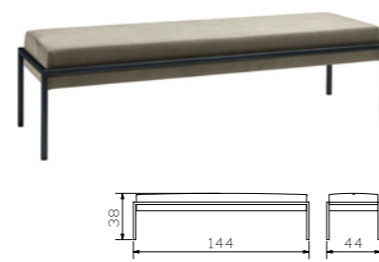

Beimöbel | Accessoires | Accessories

Pato

Dean

Funktion Fonction Function	Name Nom Name	Farben Holz Couleurs bois Colours wood				Farben Metall Couleurs métal Colours metal
		74	82	89	99	
Nachtisch Table de nuit Bedside table	Austin					12
	Presley	•	•	•	•	
	Chilly	•	•	•	•	
	Wilson	•	•	•	•	
	Roy	•	•	•	•	
	Dean	Stoffauswahl Seite 3 | Choix du tissu page 3 | Fabric selection page 3				
Bank	Kevin					•
	Pato	Stoffauswahl Seite 3 | Choix du tissu page 3 | Fabric selection page 3				•