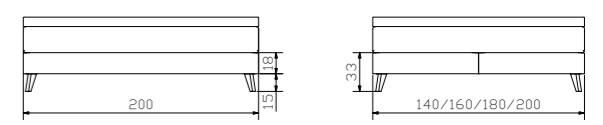

Dean   Nachttisch/Hocker   Table de nuit/Tabouret   Bedside table/Stool   **Dimension cm**
Ø 40/55

Beatriz   Bett   Lit   Bed   **Dimension cm**
Breiten   Largeurs   Widths   140, 160, 180, 200
Länge   Longueur   Length   200
Fusshöhe   Hauteur du pied   Foot height   15

Alle Polsterteile in Pace light grey 840 | Toutes les parties rembourrées en Pace light grey 840 | All upholstery parts in Pace light grey 840
Alle Holzteile in Eiche bright, geölt 74 | Toutes les parties en bois en chêne bright, huilé 74 | All wooden parts in oak bright, oiled 74