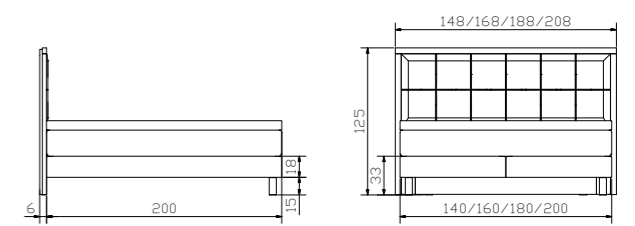

Presley	Nachtisch	Table de nuit	Bedside table	Dimension cm 50/42/55

Solara	Bett Breiten Länge Fusshöhe	Lit Largeurs Longueur Hauteur du pied	Bed Widths Length Foot height	Dimension cm 140, 160, 180, 200 200 15

Alle Polsterteile in Pace sand 842 | Toutes les parties rembourrées en Pace sand 842 | All upholstery parts in Pace sand 842
Alle Holzteile in Eiche bright, geölt 74 | Toutes les parties en bois en chêne bright, huilé 74 | All wooden parts in oak bright, oiled 74