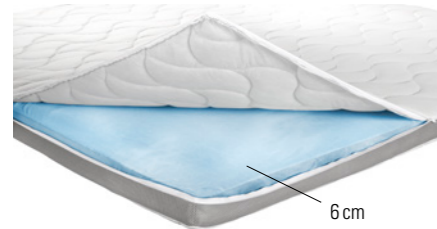

swiss bed concept

BOXSPRING PRONTO

PREISWERT & SOFORT LIEFERBAR | PRIX ABORDABLES & LIVRABLE DE SUITE
WELL-PRICED & DELIVERABLE IMMEDIATELY

Liegekomfort: fest
Niveau de confort : ferme
Lying comfort: firm

Topper | Surmatelas | Topper

Lovely Top

Gesamthöhe | Hauteur totale | Total height: 7 cm

Kern: 5 cm PU-Schaum RG 25
Topperstrumpf: 100% Jersey
Bezug: 100% Polyester versteppt mit Watte 100% Polyester 200 g/m², abnehmbar und waschbar bis 40°C