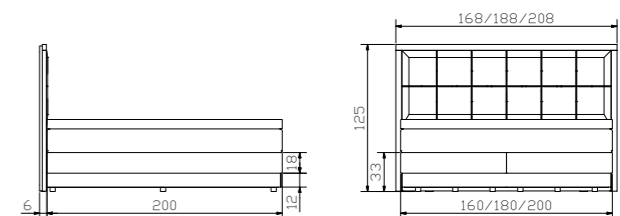

Stauraum | Espace de rangement | Storage space

160 x 200 = 2x 64 x 183 x 12 cm

180 x 200 = 2x 74 x 183 x 12 cm

200 x 200 = 2x 84 x 183 x 12 cm