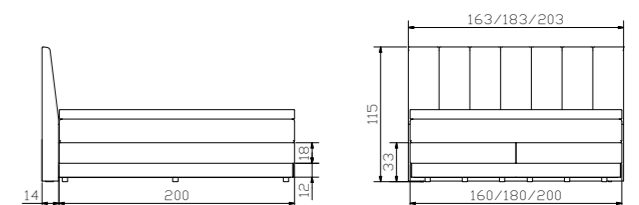

Alle Holzteile in Eiche bright, geölt 74

Toutes les parties en bois en chêne bright, huilé 74
All wooden parts in oak bright, oiled 74