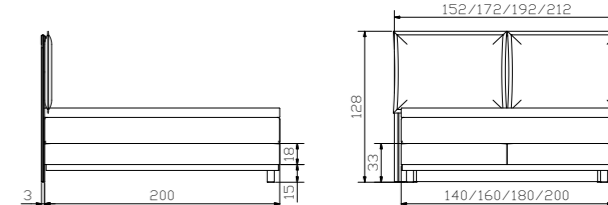

Alle Polsterteile in Monet steel 835
Toutes les parties rembourrées en Monet steel 835
All upholstery parts in Monet steel 835

Alle Holzteile in Eiche bright, geölt 74
Toutes les parties en bois en chêne bright, huilé 74
All wooden parts in oak bright, oiled 74