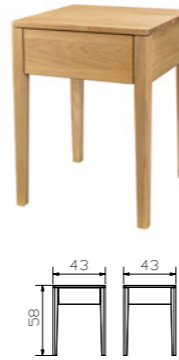

Beimöbel | Accessoires | Accessories

Chilly

Dean

Funktion Fonction Function	Name Nom Name	Farben Holz Couleurs bois Colours wood				Farben Metall Couleurs métal Colours metal
		74	82	89	99	
Nachtisch Table de nuit Bedside table	Austin					12
	Presley	•	•	•	•	
	Chilly	•	•	•	•	
	Wilson	•	•	•	•	
	Roy	•	•	•	•	
	Dean	Stoffauswahl Seite 3 | Choix du tissu page 3 | Fabric selection page 3				
Bank	Kevin					•
	Pato	Stoffauswahl Seite 3 | Choix du tissu page 3 | Fabric selection page 3				•