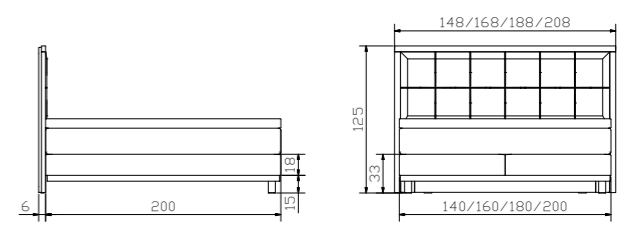

Wilson	Nachttisch	Table de nuit	Bedside table	Dimension cm Ø 42/56

Cecilia	Bett Breiten Länge Fusshöhe	Lit Largeurs Longueur Hauteur du pied	Bed Widths Length Foot height	Dimension cm 140, 160, 180, 200 200 15

Alle Polsterteile in Monet steel 835 | Toutes les parties rembourrées en Monet steel 835 | All upholstery parts in Monet steel 835
Alle Holzteile in Eiche bright, geölt 74 | Toutes les parties en bois en chêne bright, huilé 74 | All wooden parts in oak bright, oiled 74