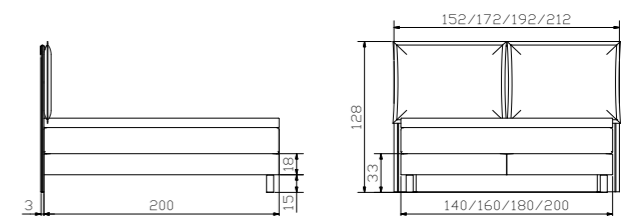

Chilly	Nachttisch	Table de nuit	Bedside table	Dimension cm 43/43/58

Bonita	Bett Breiten Länge Fusshöhe	Lit Largeurs Longueur Hauteur du pied	Bed Widths Length Foot height	Dimension cm 140, 160, 180, 200 200 15

Alle Polsterteile in Pace grey 841 | Toutes les parties rembourrées en Pace grey 841 | All upholstery parts in Pace grey 841
Alle Holzteile in Eiche bright, geölt 74 | Toutes les parties en bois en chêne bright, huilé 74 | All wooden parts in oak bright, oiled 74