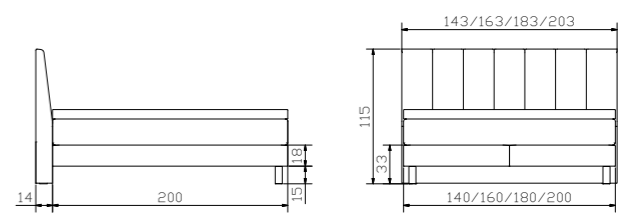

Dean	Nachttisch/Hocker	Table de nuit/Tabouret	Bedside table/Stool	Dimension cm Ø 40/55

Reina	Bett Breiten Länge Fusshöhe	Lit Largeurs Longueur Hauteur du pied	Bed Widths Length Foot height	Dimension cm 140, 160, 180, 200 200 15

Alle Polsterteile in Pace light grey 840 | Toutes les parties rembourrées en Pace light grey 840 | All upholstery parts in Pace light grey 840
Alle Holzteile in Eiche bright, geölt 74 | Toutes les parties en bois en chêne bright, huilé 74 | All wooden parts in oak bright, oiled 74