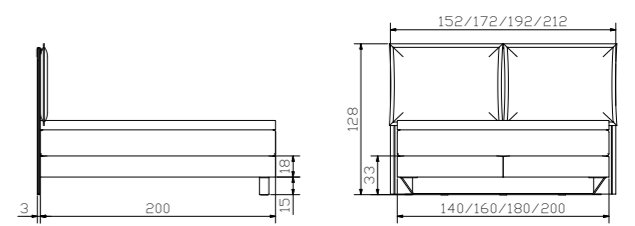

Austin	Nachttisch	Table de nuit	Bedside table	Dimension cm 40/35/55

Celina	Bett Breiten Länge Höhe Kufe	Lit Largeurs Longueur Hauteur du patin	Bed Widths Length Skid height	Dimension cm 140, 160, 180, 200 200 15

Alle Polsterteile in Monet steel 835 | Toutes les parties rembourrées en Monet steel 835 | All upholstery parts in Monet steel 835
Alle Metallteile in Metall 12 | Toutes les parties en métal en métal 12 | All metal parts in metal 12