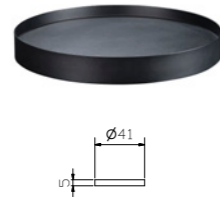

Dean

Kevin
Tablett/Deckel | Plateau/Couvercle | Tray/Lid
für | pour | for Dean

Funktion Fonction Function	Name Nom Name	Farben Holz Couleurs bois Colours wood				Farben Metall Couleurs métal Colours metal
		74	82	89	99	
Nachtisch Table de nuit Bedside table	Austin					12
	Presley	•	•	•	•	
	Chilly	•	•	•	•	
	Wilson	•	•	•	•	
	Roy	•	•	•	•	
	Dean	Stoffauswahl Seite 3 Choix du tissu page 3 Fabric selection page 3				
Bank	Kevin					•
	Pato	Stoffauswahl Seite 3 Choix du tissu page 3 Fabric selection page 3				•