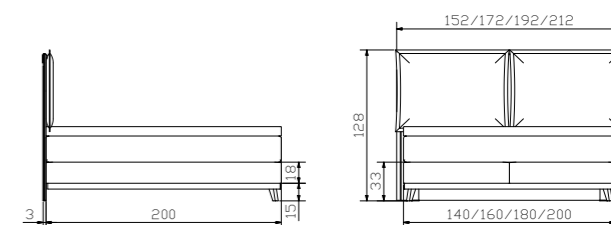

Alle Polsterteile in Pace grey 841
Toutes les parties rembourrées en Pace grey 841
All upholstery parts in Pace grey 841

Alle Holzteile in Eiche bright, geölt 74
Toutes les parties en bois en chêne bright, huilé 74
All wooden parts in oak bright, oiled 74