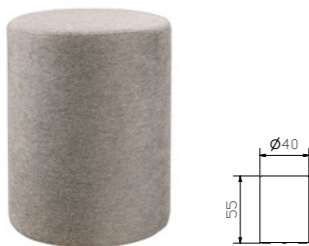

Dean

Kevin
Tablett/Deckel | Plateau/Couvercle | Tray/Lid
für | pour | for Dean

Funktion Fonction Function	Name Nom Name	Farben Holz Couleurs bois Colours wood				Farben Metall Couleurs métal Colours metal
		74	82	89	99	
Nachtisch Table de nuit Bedside table	Austin					12
	Presley	•	•	•	•	
	Chilly	•	•	•	•	
	Wilson	•	•	•	•	
	Roy	•	•	•	•	
	Dean	Stoffauswahl Seite 3 Choix du tissu page 3 Fabric selection page 3				
Bank	Kevin					•
	Pato	Stoffauswahl Seite 3 Choix du tissu page 3 Fabric selection page 3				•