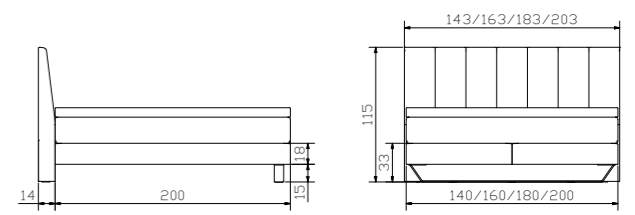

Carlota
Seite | Page 37

Beatriz
Seite | Page 38-39

				Dimension cm
Chilly	Nachttisch	Table de nuit	Bedside table	43/43/48
Pato	Bank	Banquette	Bench	144/44/38

				Dimension cm
Ambra	Bett	Lit	Bed	140, 160, 180, 200
	Breiten	Largeurs	Widths	200
	Länge	Longueur	Length	15
	Höhe Kufe	Hauteur du patin	Skid height	

Austin	Nachttisch	Table de nuit	Bedside table	Dimension cm 40/35/55
---------------	------------	---------------	---------------	---------------------------------

Celina	Bett Breiten Länge Höhe Kufe	Lit Largeurs Longueur Hauteur du patin	Bed Widths Length Skid height	Dimension cm 140, 160, 180, 200 200 15
---------------	---------------------------------------	---	--	--