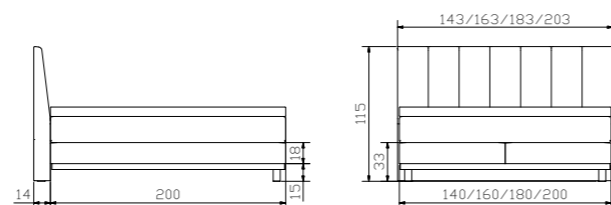

Dimension cm
Estela	Bett	Lit	Bed	
	Breiten	Largeurs	Widths	140, 160, 180, 200
	Länge	Longueur	Length	200
	Fusshöhe	Hauteur du pied	Foot height	15
Wilson	Nachttisch	Table de nuit	Bedside table	Ø 42/56

				Dimension cm
Zamora	Bett	Lit	Bed	
	Breiten	Largeurs	Widths	140, 160, 180, 200
	Länge	Longueur	Length	200
	Fusshöhe	Hauteur du pied	Foot height	15
Dean	Nachttisch/Hocker	Table de nuit/Tabouret	Bedside table/Stool	Ø 40/55

Alle Polsterteile in Pace sand 842
Toutes les parties rembourrées en Pace sand 842
All upholstery parts in Pace sand 842

Alle Holzteile in Eiche bright, geölt 74
Toutes les parties en bois en chêne bright, huilé 74
All wooden parts in oak bright, oiled 74

Alle Polsterteile in Monet steel 835
Toutes les parties rembourrées en Monet steel 835
All upholstery parts in Monet steel 835

Alle Holzteile in Eiche bright, geölt 74
Toutes les parties en bois en chêne bright, huilé 74
All wooden parts in oak bright, oiled 74