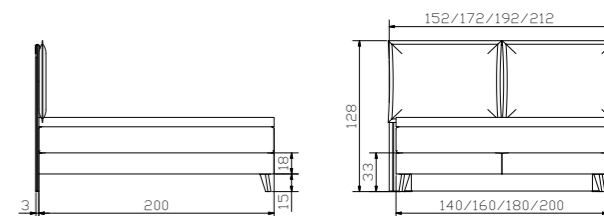

Roy   Nachttisch   Table de nuit   Bedside table   **Dimension cm**
Ø 42/55

Ricarda   Bett   Lit   Bed   **Dimension cm**
Breiten   Largeurs   Widths   140, 160, 180, 200
Länge   Longueur   Length   200
Fusshöhe   Hauteur du pied   Foot height   15

Alle Polsterteile in Pace sand 842 | Toutes les parties rembourrées en Pace sand 842 | All upholstery parts in Pace sand 842
Alle Holzteile in Eiche bright, geölt 74 | Toutes les parties en bois en chêne bright, huilé 74 | All wooden parts in oak bright, oiled 74