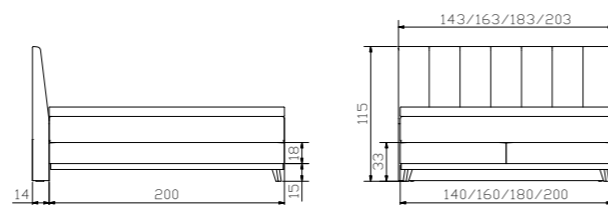

Dimension cm				
Stefania	Bett	Lit	Bed	
	Breiten	Largeurs	Widths	140, 160, 180, 200
	Länge	Longueur	Length	200
	Fusshöhe	Hauteur du pied	Foot height	15
Roy	Nachttisch	Table de nuit	Bedside table	Ø 42/55

Dimension cm				
Imelda	Bett	Lit	Bed	
	Breiten	Largeurs	Widths	140, 160, 180, 200
	Länge	Longueur	Length	200
	Fusshöhe	Hauteur du pied	Foot height	15
Dean	Nachttisch/Hocker	Table de nuit/Tabouret	Bedside table/Stool	Ø 40/55

Alle Polsterteile in Pace light grey 840
Toutes les parties rembourrées en Pace light grey 840
All upholstery parts in Pace light grey 840

Alle Holzteile in Eiche bright, geölt 74
Toutes les parties en bois en chêne bright, huilé 74
All wooden parts in oak bright, oiled 74

Alle Polsterteile in Pace grey 841
Toutes les parties rembourrées en Pace grey 841
All upholstery parts in Pace grey 841

Alle Holzteile in Eiche bright, geölt 74
Toutes les parties en bois en chêne bright, huilé 74
All wooden parts in oak bright, oiled 74