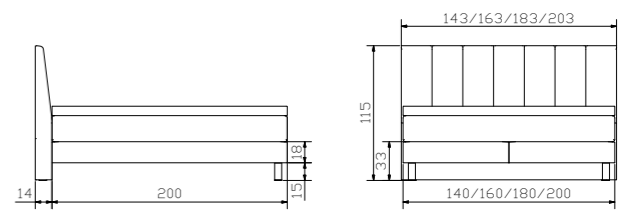

Dimension cm
Roy	Nachttisch	Table de nuit	Bedside table	Ø 42/55
Pato	Bank	Banquette	Bench	144/44/38

				Dimension cm
Donna	Bett	Lit	Bed	140, 160, 180, 200
	Breiten	Largeurs	Widths	200
	Länge	Longueur	Length	15
	Fusshöhe	Hauteur du pied	Foot height	

Alle Polsterteile in Pace grey 841 | Toutes les parties rembourrées en Pace grey 841 | All upholstery parts in Pace grey 841
Alle Holzteile in Eiche graphit, gebürstet, geölt 89 | Toutes les parties en bois en chêne graphit, brossé, huilé 89 | All wooden parts in oak graphit, brushed, oiled 89
Alle Metallteile in Metall 12 | Toutes les parties en métal en métal 12 | All metal parts in metal 12