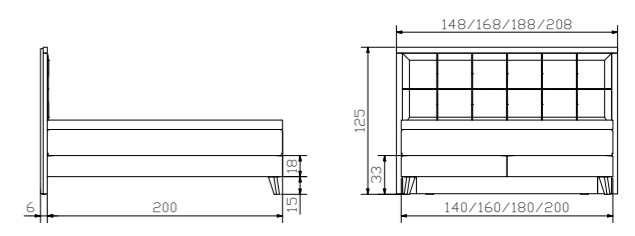

Dean	Nachttisch/Hocker	Table de nuit/Tabouret	Bedside table/Stool	Dimension cm Ø 40/55

Marisol	Bett	Lit	Bed	Dimension cm
	Breiten	Largeurs	Widths	140, 160, 180, 200
	Länge	Longueur	Length	200
	Fusshöhe	Hauteur du pied	Foot height	15

Alle Polsterteile in Pace sand 842 | Toutes les parties rembourrées en Pace sand 842 | All upholstery parts in Pace sand 842
Alle Holzteile in Eiche bright, geölt 74 | Toutes les parties en bois en chêne bright, huilé 74 | All wooden parts in oak bright, oiled 74