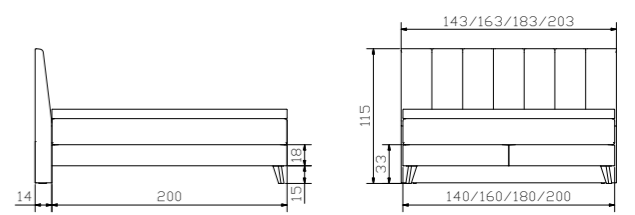

Roy	Nachttisch	Table de nuit	Bedside table	Dimension cm Ø 42/55

Fernanda	Bett	Lit	Bed	Dimension cm
	Breiten	Largeurs	Widths	140, 160, 180, 200
	Länge	Longueur	Length	200
	Fusshöhe	Hauteur du pied	Foot height	15

Alle Polsterteile in Monet steel 835 | Toutes les parties rembourrées en Monet steel 835 | All upholstery parts in Monet steel 835
Alle Holzteile in Eiche bright, geölt 74 | Toutes les parties en bois en chêne bright, huilé 74 | All wooden parts in oak bright, oiled 74